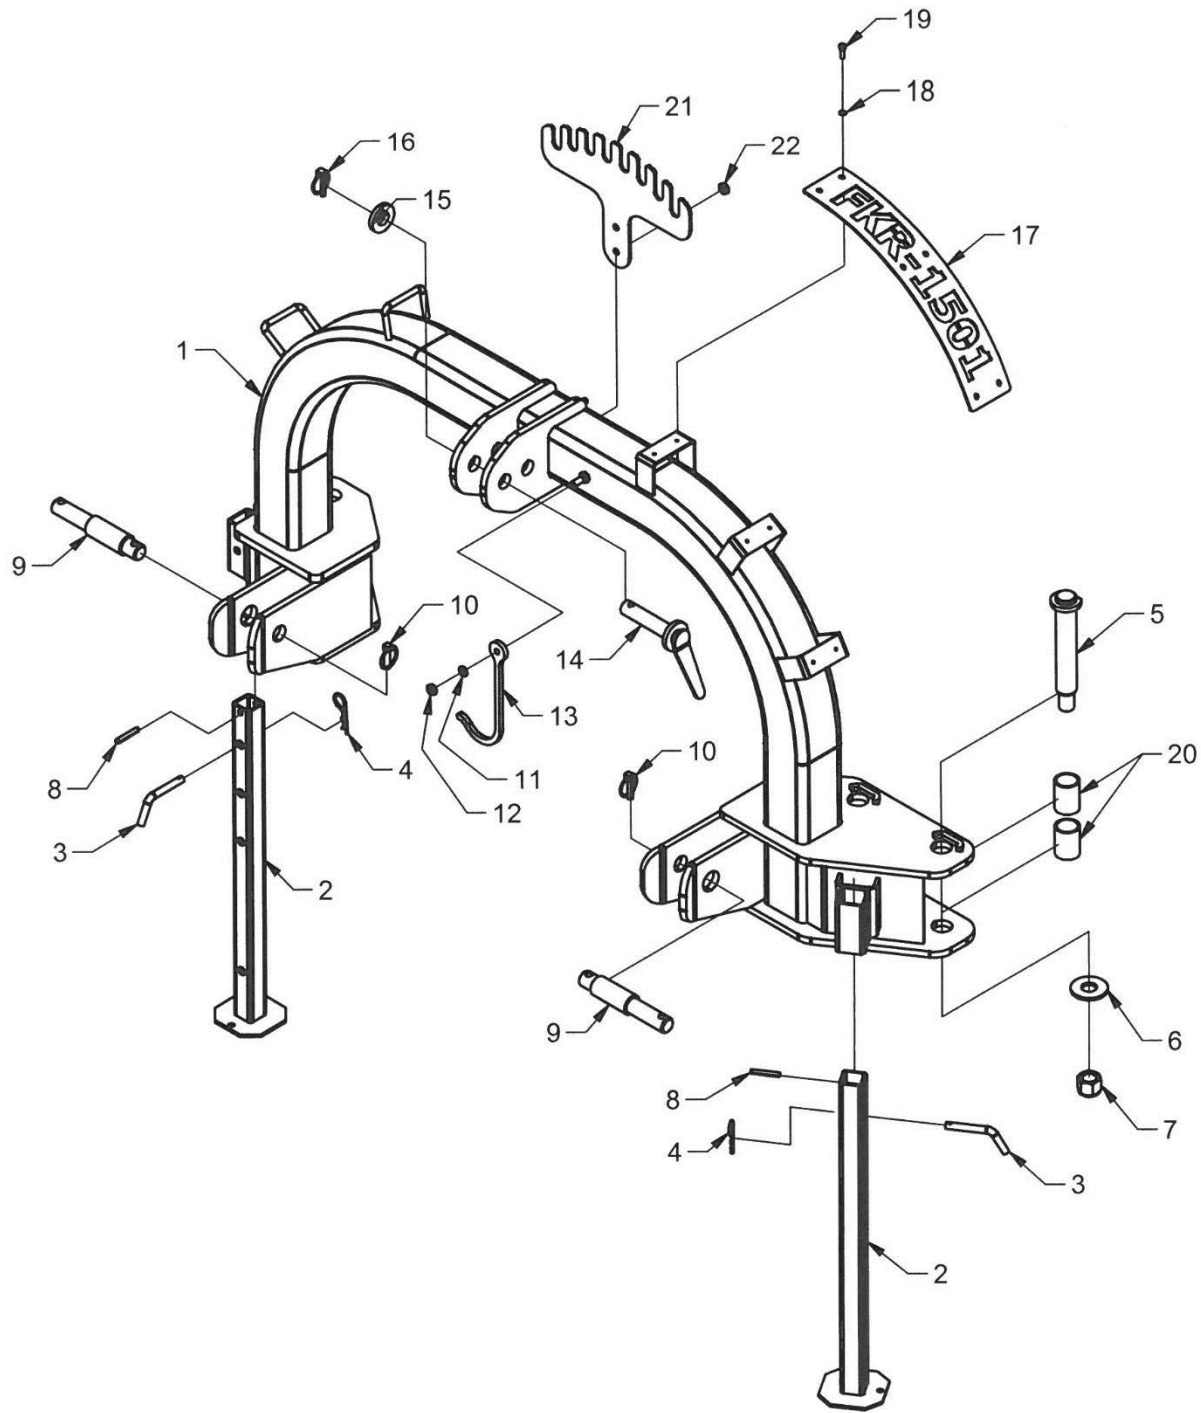

## FKR-1501

Serie nr. 63500224→

Nr. No. Nr. No.	Vare nr. Part No. Teile Nr. No.de pièce	Antal Quantity Anzahl Nombre	Beskrivelse	Description	Bezeichnung	Désignation	Bemærkninger Remarks Bemerkung Remarques
1	63510	1	Trepunktsophæng	Three-point lift	Dreipunkt-Anbau	Attelage trois points	
2	61134	2	Støtteben	Support	Stützbein	Stabilisateur	
3	15558	2	Bolt	Bolt	Bolzen	Boulon	
4	1220035	2	Hårnålesplit	Cotter	Splint	Goupille	3,5mm.
5	63554	1	Bolt	Bolt	Bolzen	Boulon	
6	26426	1	Skive	Washer	Scheibe	Rondelle	26x63x5mm.FZB
7	740400045	1	Låsemøtrik	Lock nut	Gegenmutter	Ecrou de freinage	1"UNC FZB
8	741190225	2	Spændstift	Special Pin	Spannstift	Goupille mechanindus	8x50mm.
9	43075	2	Træktap	Towning pin	Ziehzapfen	Broche de traction	
10	1210100	2	Sikringssplit	Safety pin	Sicherungssplint	Goupille de surete	10,0mm.
11	740750030	1	Fjederskive	Spring washer	Federscheibe	Rondelle	10,2mm. FZB
12	740420010	1	Låsemøtrik	Lock nut	Gegenmutter	Ecrou de freinage	M10 FZB
13	55001	1	PTO Beslag	PTO Fitting	PTO Beschlag	PTO Garniture	
14	25413	1	Bolt	Bolt	Bolzen	Boulon	
15	522580	1	Skive	Washer	Scheibe	Rondelle	52x25x8 FZB
16	1210080	1	Sikringssplit	Safety pin	Sicherungssplint	Goupille de surete	8,0mm.
17	63511	1	Skærm	Guard	Schutz	Protection	
18	740730005	6	Skive	Disk	Scheibe	Bague	6,5x22x2,0mm. FZB
19	770990170	6	Unbrakobolt	Allen bolt	Inbusssschraube	Boulon a six pans creux	6x10mm FZB
20	63537	2	Afstandsbojsning	Bushing	Buchse	Bague	56mm.
21	63519	1	Slangeholder	Hose holder	Schlauchhalter	porte-tuyau	
22	740420011	2	Låsemøtrik m/flange	Lock nut w/flanch	Gegenmutter m/Flansche	Ecrou de freinage	M10 FZB