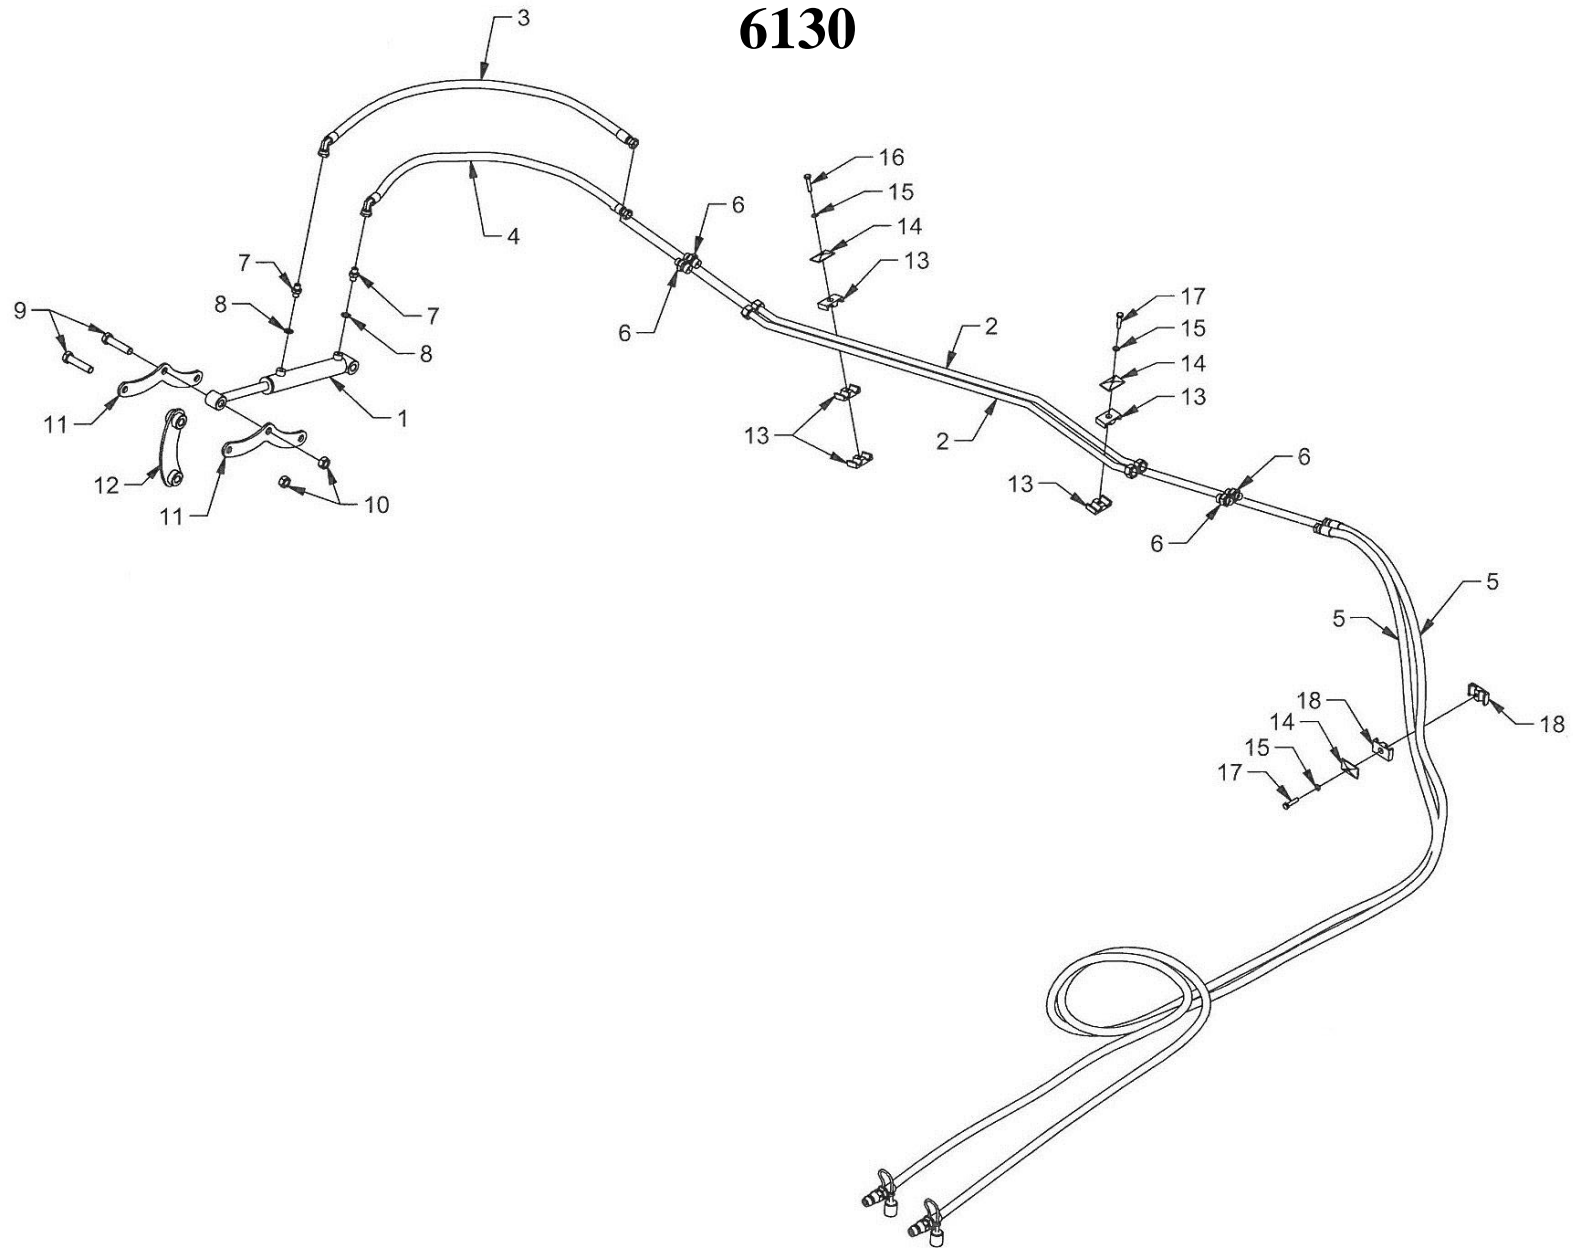

6130

Ekstra tilbehøre		Optional accessories		Optionales Zubehör		Accessoires en option	
No.	No.de pièce	Nombre	Beskrivelse	Description	Bezeichnung	Désignation	Remarques
1	63506	1	Hydraulikcylinder	Hydraulic cylinder	Hydraulikzylinder	Cylindre de hydraulique	
2	63609	2	Hydraulik rør	Hydraulic pipes	Hydraulikleitungen	tuyaux hydrauliques	
3	63519	1	Hydraulikslange	Hydraulic hose	Hydraulikschlauch	Tuyau hydraulique	1000mm.
4	63520	1	Hydraulikslange	Hydraulic hose	Hydraulikschlauch	Tuyau hydraulique	820mm.
5	63518	1	Hydraulikslange	Hydraulic hose	Hydraulikschlauch	Tuyau hydraulique	4400mm.
6	63608	4	Brystnippel	Hexagon nipple	Brustnippel	Mamelon	15L - 3/8"
7	46724	2	Brystnippel	Hexagon nipple	Brustnippel	Mamelon	1/4" ø1mm.
8	43121	2	Kobberskive	Copper washer	Kupferscheibe	Rondelles cuivre	1/4"
9	740211580	2	Bolt	Bolt	Bolzen	Boulon	M16x70 FZB
10	740420016	2	Låsemøtrik	Lock nut	Gegenmutter	Ecrou de freinage	M16
11	63593	2	Beslag	Fitting	Beschlag	Garniture	
12	63592	1	Beslag	Fitting	Beschlag	Garniture	
13	7139020715	5	Rørholder	Pipe Clamp	Rohrhalter	tuyauterie Clamp	15mm.
14	7139092803	3	Dækplade	Clip Band	Spannband	Collier de serrage	ABA 44-56mm.
15	740740105	3	Fjederskive	Spring washer	Federscheibe	Rondelle	8,2mm. FZB
16	740210210	1	Sætskrue	Set Screw	Schraube	Vis	M8x45mm. FZB
17	740210200	2	Sætskrue	Set Screw	Schraube	Vis	M8x35mm. FZB
18	7139020718	2	Rørholder	Pipe Clamp	Rohrhalter	tuyauterie Clamp	18mm.