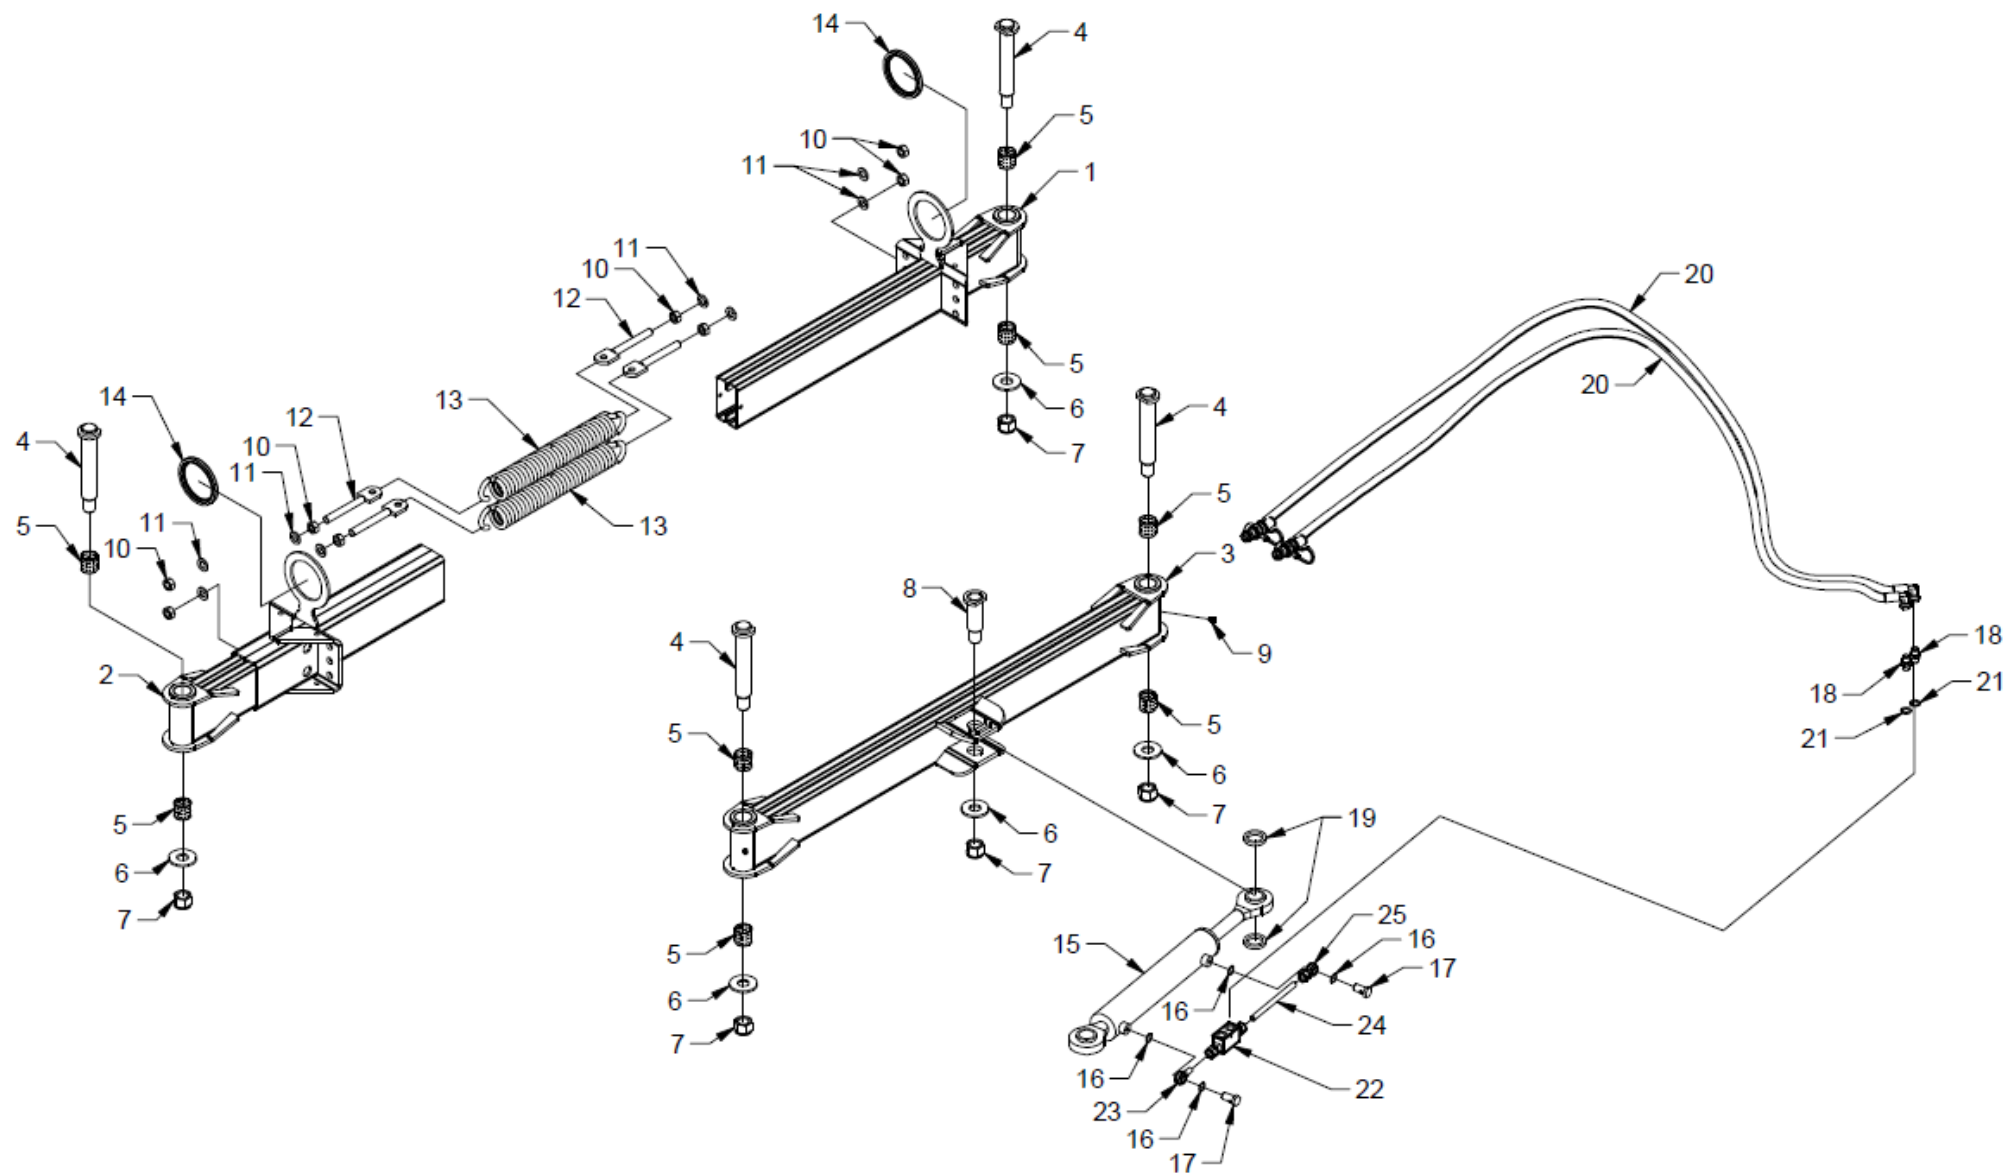

## FKR-1501

Serie nr. 63500224→

Nr. No. Nr. No.	Vare nr. Part No. Teile Nr. No.de pièce	Antal Quantity Anzahl Nombre	Beskrivelse	Description	Bezeichnung	Désignation	Bemærkninger Remarks Bemerkung Remarques
1	63510	1	Trepunktsophæng	Three-point lift	Dreipunkt-Anbau	Attelage trois points	
2	61134	2	Støtteben	Support	Stützbein	Stabilisateur	
3	15558	2	Bolt	Bolt	Bolzen	Boulon	
4	1220035	2	Hårnålesplit	Cotter	Splint	Goupille	3,5mm.
5	63554	1	Bolt	Bolt	Bolzen	Boulon	
6	26426	1	Skive	Washer	Scheibe	Rondelle	26x63x5mm.FZB
7	740400045	1	Låsemøtrik	Lock nut	Gegenmutter	Ecrou de freinage	1"UNC FZB
8	741190225	2	Spændstift	Special Pin	Spannstift	Goupille mechanindus	8x50mm.
9	43075	2	Træktap	Towning pin	Ziehzapfen	Broche de traction	
10	1210100	2	Sikringssplit	Safety pin	Sicherungssplint	Goupille de surete	10,0mm.
11	740750030	1	Fjederskive	Spring washer	Federscheibe	Rondelle	10,2mm. FZB
12	740420010	1	Låsemøtrik	Lock nut	Gegenmutter	Ecrou de freinage	M10 FZB
13	55001	1	PTO Beslag	PTO Fitting	PTO Beschlag	PTO Garniture	
14	25413	1	Bolt	Bolt	Bolzen	Boulon	
15	522580	1	Skive	Washer	Scheibe	Rondelle	52x25x8 FZB
16	1210080	1	Sikringssplit	Safety pin	Sicherungssplint	Goupille de surete	8,0mm.
17	63511	1	Skærm	Guard	Schutz	Protection	
18	740730005	6	Skive	Disk	Scheibe	Bague	6,5x22x2,0mm. FZB
19	770990170	6	Unbrakobolt	Allen bolt	Inbusssschraube	Boulon a six pans creux	6x10mm FZB
20	63537	2	Afstandsbojsning	Bushing	Buchse	Bague	56mm.
21	63519	1	Slangeholder	Hose holder	Schlauchhalter	porte-tuyau	
22	740420011	2	Låsemøtrik m/flange	Lock nut w/flanch	Gegenmutter m/Flansche	Ecrou de freinage	M10 FZB