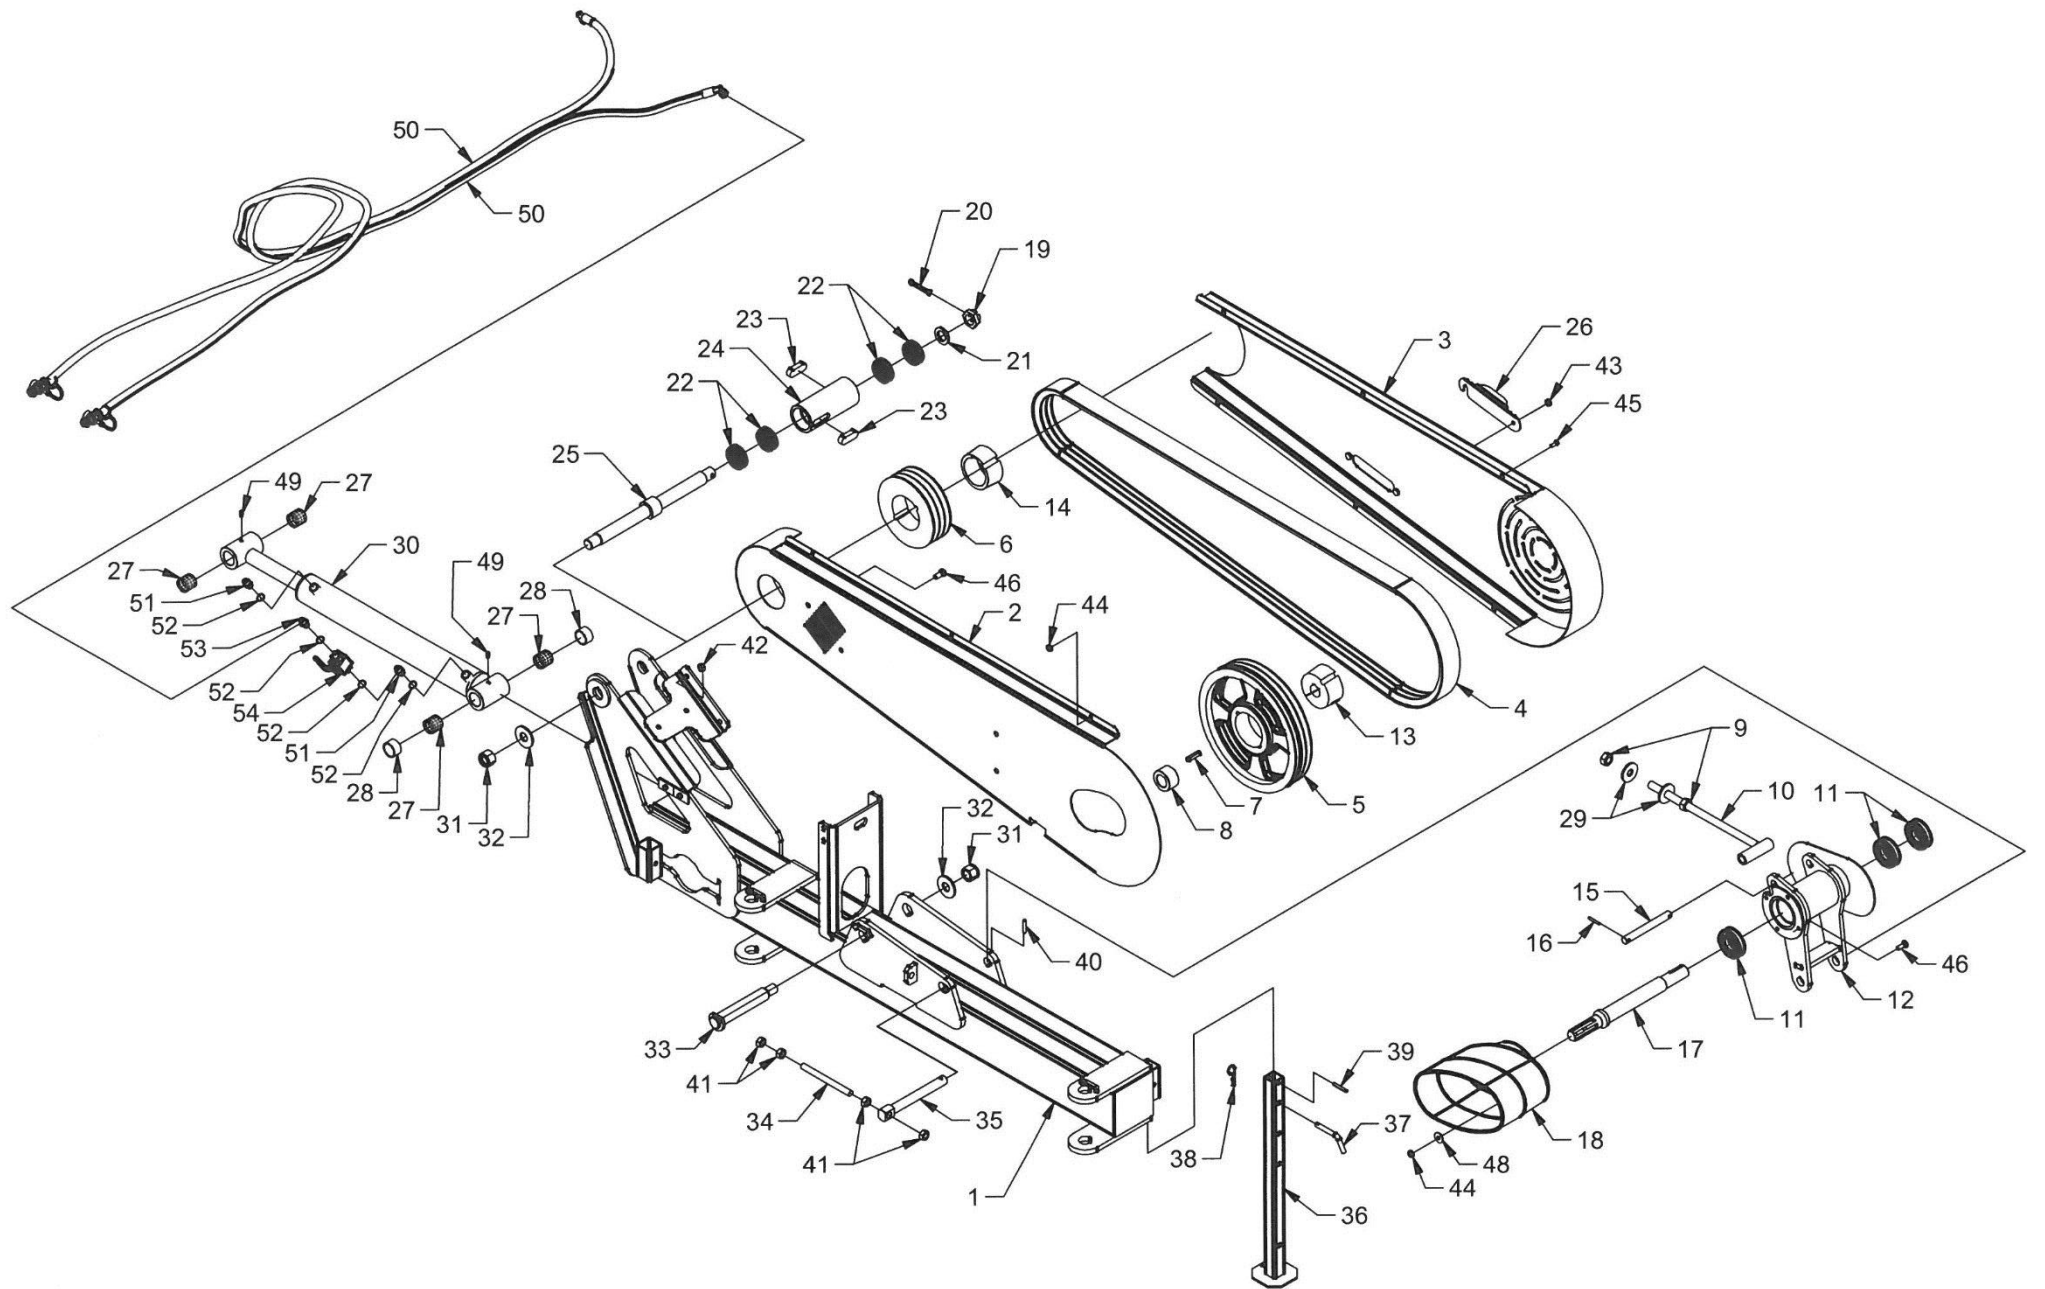

Nr. No. Nr. No.	Vare nr. Part No. Teil Nr. No.de pièce	Antal Quantity Anzahl Nombre	Beskrivelse	Description	Bezeichnung	Désignation	Bemærkninger Remarks Bemerkung Remarques
30	10532	1	Hydraulikcylinder	Hydraulic cylinder	Hydraulikzylinder	Cylindre de hydraulique	
31	740400045	2	Låsemøtrik	Lock nut	Gegenmutter	Ecrou de freinage	1"UNC FZB
32	26426	5	Skive	Washer	Scheibe	Rondelle	26x63x5mm.FZB
33	63554	1	Bolt	Bolt	Bolzen	Boulon	
34	63546	1	Bolt	Bolt	Bolzen	Boulen	M16 180mm. FZB
35	63547	1	Bolt	Bolt	Bolzen	Boulon	
36	61134	2	Støtteben	Support	Stützbein	Stabilisateur	
37	15558	2	Bolt	Bolt	Bolzen	Boulon	
38	1220035	2	Hårnålesplit	Cotter	Splint	Goupille	3,5mm.
39	741190225	2	Spændstift	Special Pin	Spannstift	Goupille mechanindus	8x50mm.
40	741190213	1	Spændstift	Special Pin	Spannstift	Goupille mechanindus	8x40mm.
41	740320016	4	Møtrik	Nut	Mutter	Ecrou	M16 FZB
42	740420012	4	Låsemøtrik	Lock nut	Gegenmutter	Ecrou de freinage	M12
43	740420011	2	Låsemøtrik	Lock nut	Gegenmutter	Ecrou de freinage	M10
44	740420010	10	Låsemøtrik	Lock nut	Gegenmutter	Ecrou de freinage	M10
45	740210305	6	Sætskrue	Set Screw	Schraube	Vis	M10x20mm. FZB
46	740210400	4	Sætskrue	Set Screw	Schraube	Vis	M12x25mm. FZB
48	740600026	4	Skive	Disk	Scheibe	Bague	11x30x2,0mm. FZB
49	881500240	2	Smørenippel	Lubricator nipple	Schmiernippel	Graisneur	M8x1,25mm.
50	52322	2	Hydraulikslange	Hydraulic hose	Hydraulikschlauch	Tuyau hydraulique	4200mm.
51	57119	2	Brystnippel	Hexagon nipple	Brustnippel	Mamelon	3/8" Ø 1mm.
52	42418	4	Kobberskive	Copper washer	Kupferscheibe	Rondelles cuivre	3/8"
53	42419	1	Brystnippel	Hexagon nipple	Brustnippel	Mamelon	3/8"
54	61141	1	Låseventil	Lock valve	Verschluss Ventil	Vanne écluse