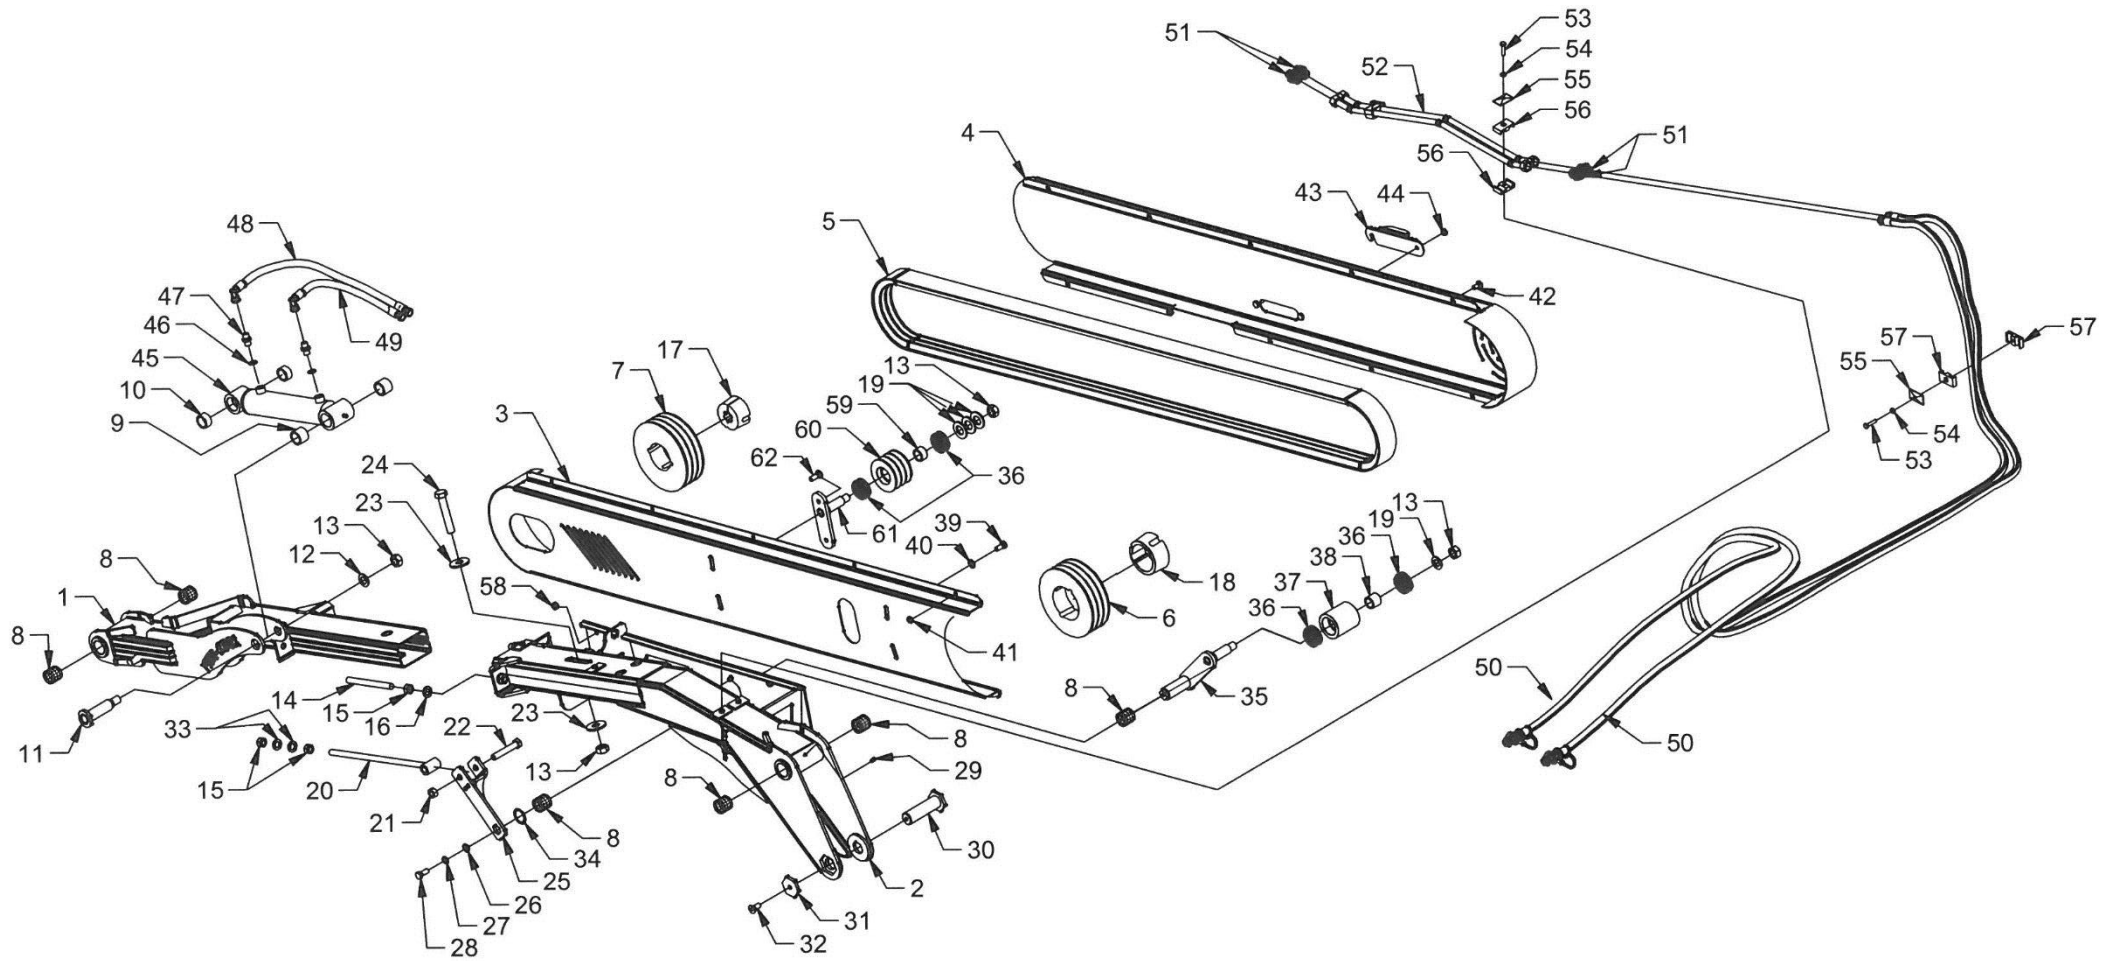

Nr. No. Nr. No.	Vare nr. Part No. Teil Nr. No.de pièce	Antal Quantity Anzahl Nombre	Beskrivelse	Description	Bezeichnung	Désignation	Bemærkninger Remarks Bemerkung Remarques
32	741130395	1	Unbrakobolt	Bolt	Bolzen	Boulon	M10x40
34	304201	1	Skive	Washer	Scheibe	Rondelle	30x42x1,0mm.FZB
35	63561	1	Beslag	Fitting	Beschlag	Garniture	
36	1162052	2	Kugleleje	Ball bearing	Kugellager	Roulement à billes	6205 2RS
37	63568	1	Bøsning	Sleeve	Buchse	Douilles	
38	63541	1	Afstandsøsning	Sleeve	Buchse	Douilles	
39	740210400	4	Sætskrue	Set Screw	Schraube	Vis	M12x25mm. FZB
40	740600031	4	Skive	Washer	Scheibe	Rondelle	13x30x2mm. FZB
41	740420010	10	Låsemøtrik	Lock nut	Gegenmutter	Ecrou de freinage	M10
42	740210305	10	Sætskrue	Set Screw	Schraube	Vis	M10x20mm. FZB
43	61148	1	Skærm	Guard	Schutz	Protection	
44	740420011	2	Låsemøtrik	Lock nut	Gegenmutter	Ecrou de freinage	M10
45	63504	1	Hydraulikcylinder	Hydraulic cylinder	Hydraulikzylinder	Cylindre de hydraulique	
46	42418	4	Kobberskive	Copper washer	Kupferscheibe	Rondelles cuivre	3/8"
47	57119	2	Brystnippel	Hexagon nipple	Brustnippel	Mamelon	3/8" Ø 1mm.
48	82503	1	Hydraulikslange	Hydraulic hose	Hydraulikschlauch	Tuyau hydraulique	750mm.
49	24503	1	Hydraulikslange	Hydraulic hose	Hydraulikschlauch	Tuyau hydraulique	580mm.
50	63518	2	Hydraulikslange	Hydraulic hose	Hydraulikschlauch	Tuyau hydraulique	4400mm.
51	63608	4	Brystnippel	Hexagon nipple	Brustnippel	Mamelon	15L - 3/8"
52	63610	2	Hydraulik rør	Hydraulic pipes	Hydraulikleitungen	tuyaux hydrauliques	
53	740210200	3	Sætskrue	Set Screw	Schraube	Vis	M8x35mm. FZB
54	740740105	1	Fjederskive	Spring washer	Federscheibe	Rondelle	8,2mm. FZB
55	7139092803	3	Dækplade	Clip Band	Spannband	Collier de serrage	ABA 44-56mm.
56	7139020515	4	Rørholder	Pipe Clamp	Rohrhalter	tuyauterie Clamp	15mm.
57	7139020718	4	Rørholder	Pipe Clamp	Rohrhalter	tuyauterie Clamp	18mm.
58	63598	1	Beslag	Fitting	Beschlag	Garniture	
59	63621	1	Afstandsøsning	Sleeve	Buchse	Douilles	
60	63622	1	Kileremskive	Pulley	Keilriemenscheibe	Poulie	SPB 90x3
61	63560	1	Beslag	Fitting	Beschlag	Garniture	
62	741130395	2	Sætskrue	Set Screw	Schraube	Vis	M12x35mm. FZB